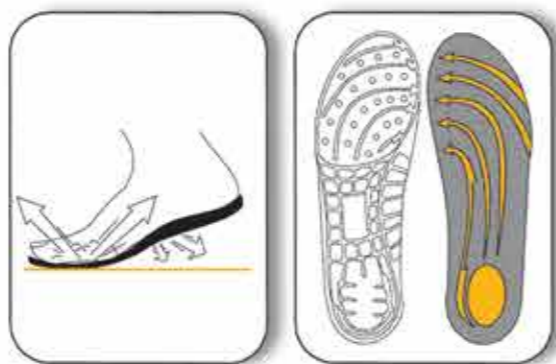

Code: 102031

کفی طبی با رویه چرم طبیعی
Orthopedic insole with leather top layer

- تخصصی ترین و بهترین نوع مواد کفی طبی
  The most specialized & best material for insole
- رویه چرمی و جذب کننده رطوبت پا
  Leather top layer & foot moisture absorption
- گردش هوا در کف پا
  Air circulation under the foot
- جلوگیری از ایجاد بوی نامطبوع
  Avoid unpleasant odor
- شوک گیر و کاهش فشار وارده به ستون فقرات
  Absorbing shock & reducing pressure on the spine
- مقاوم و بادوام
  Durable
- دارای تاییدیه از ساترای انگلستان
  Certified by SATRA

a member of
SATRA
TECHNOLOGY
CENTRE

اولین و بهترین تولید کننده کفی طبی در ایران
The first and the best producer of orthopedic insoles in Iran